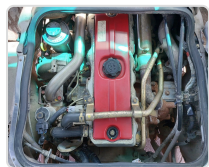

### Vehicle Specifications

<b>Model:</b>		<b>Chassis No:</b>	XZB50-0001401	<b>Grade:</b>		<b>Fuel:</b>	Diesel
<b>Engine:</b>	N04C	<b>Drive Train:</b>	2WD	<b>Dimensions:</b>	37 M <sup>3</sup>	<b>Shape:</b>	BUS
<b>Engine No:</b>	2023	<b>Transmission:</b>	MT	<b>Mileage:</b>	355566	<b>Capacity:</b>	4000cc
<b>Ext. Color:</b>		<b>Weight (kg):</b>		<b>Seats:</b>	29	<b>Color:</b>	
<b>Certification:</b>		<b>Classification:</b>		<b>Exterior:</b>	WHITE BLUE	<b>Interior:</b>	BEIGE

### Vehicle images